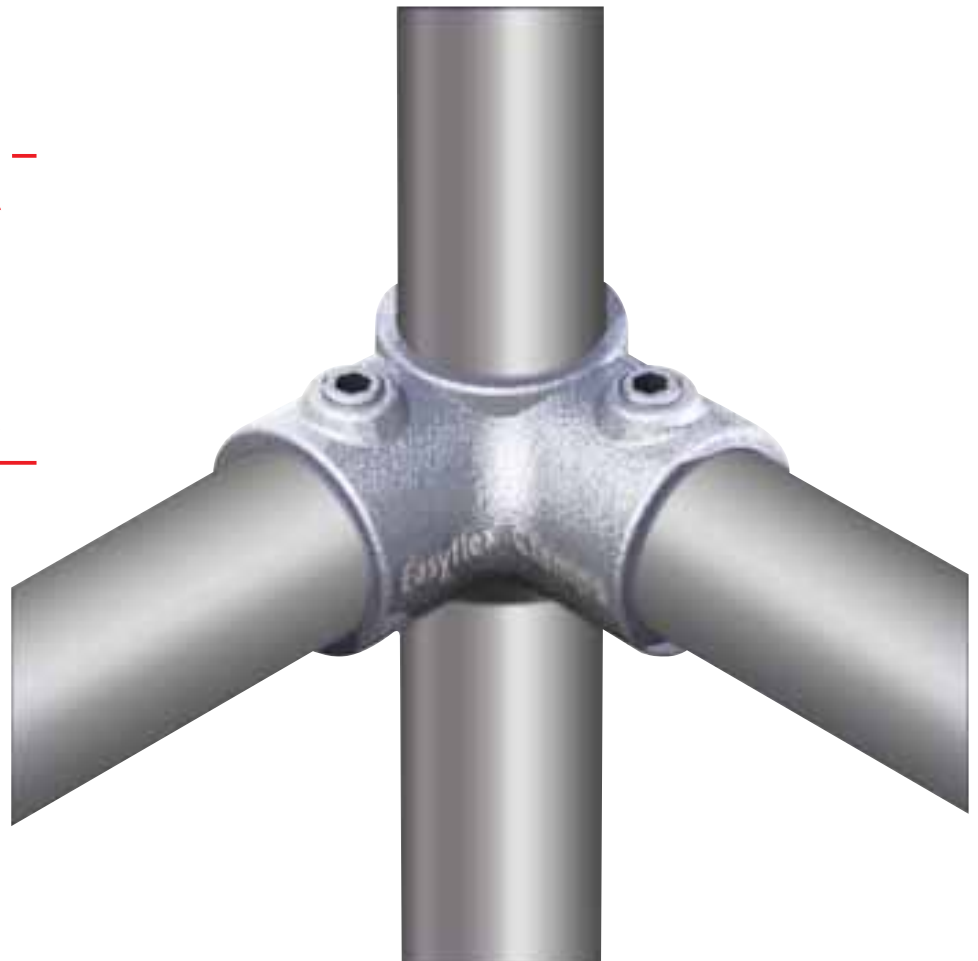

## PRODUCT INFORMATION 4 WAY CONNECTOR 32 MM

Articlenumber	<b>C21-33</b>
Diameter	<b>Ø 33,7 mm</b>
Material	<b>Cast iron</b>
Hexagon socket size	<b>Nr. 6</b>
Wall thickness	<b>5 mm</b>
Size A	<b>48 mm</b>
Weight	<b>0,49 kilograms</b>