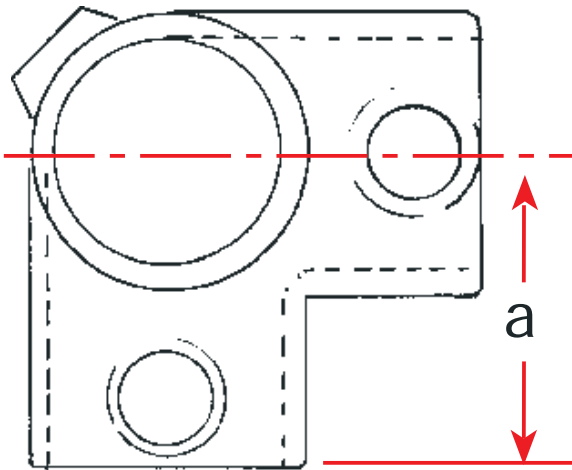

## PRODUCT INFORMATION 4 WAY CONNECTOR 32 MM

Articlenumber	<b>C21-33</b>
Diameter	<b>Ø 33,7 mm</b>
Material	<b>Cast iron</b>
Hexagon socket size	<b>Nr. 6</b>
Wall thickness	<b>5 mm</b>
Size A	<b>48 mm</b>
Weight	<b>0,49 kilograms</b>