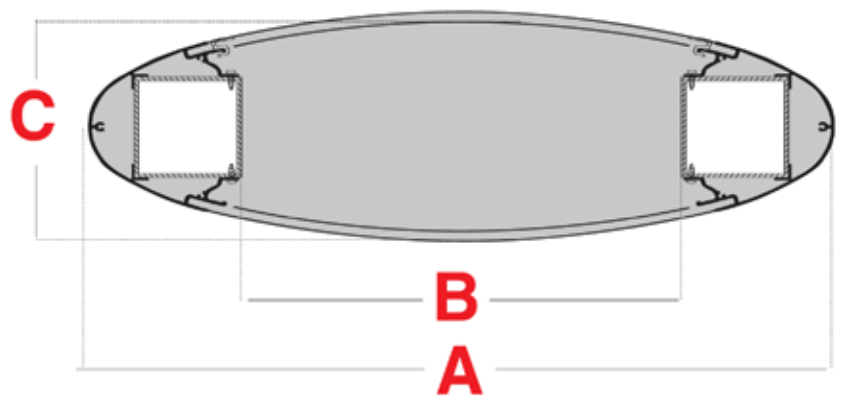

PRODUCT INFORMATION OVAL SIGN DOME CAP

| | |
|---------------|---------------------------|
| Articlenumber | 940-14 |
| Material | Anodised aluminium |
| A | 1474 mm |
| B | 1236 mm |
| C | 300 mm |

Onderzijde

A: zuilmaat - B: zichtmaat - C: Bolling