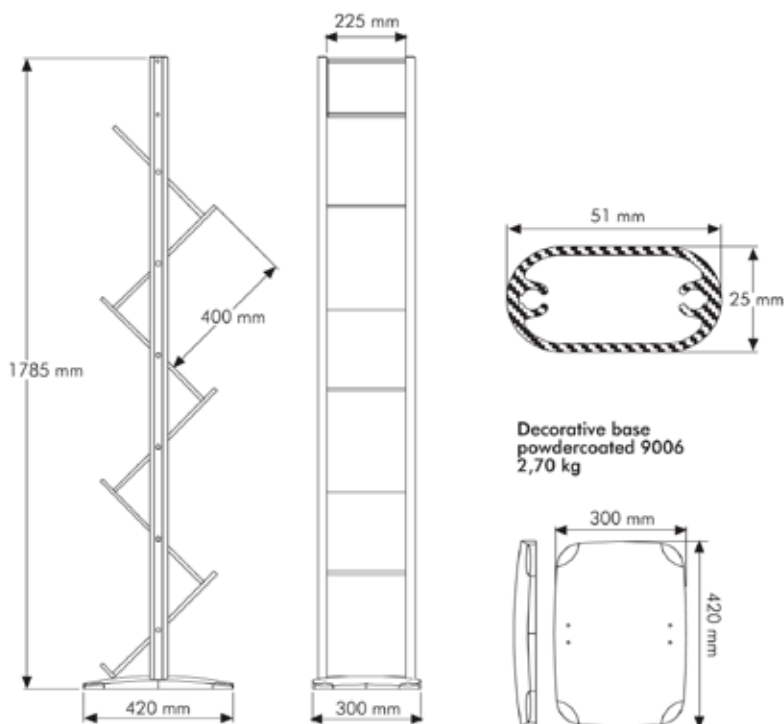

## PRODUCT INFORMATION BROCHURE DISPLAY A4 SINGLE LEG

Articlenumber	<b>UZZTAC1001</b>
Material	<b>10 mm thick acrylic</b>
Height	<b>1770 mm</b>
Capacity	<b>6 x A4 mm</b>
Postersize A4	<b>210 x 297 mm</b>
Header size	<b>218 x 165 mm</b>