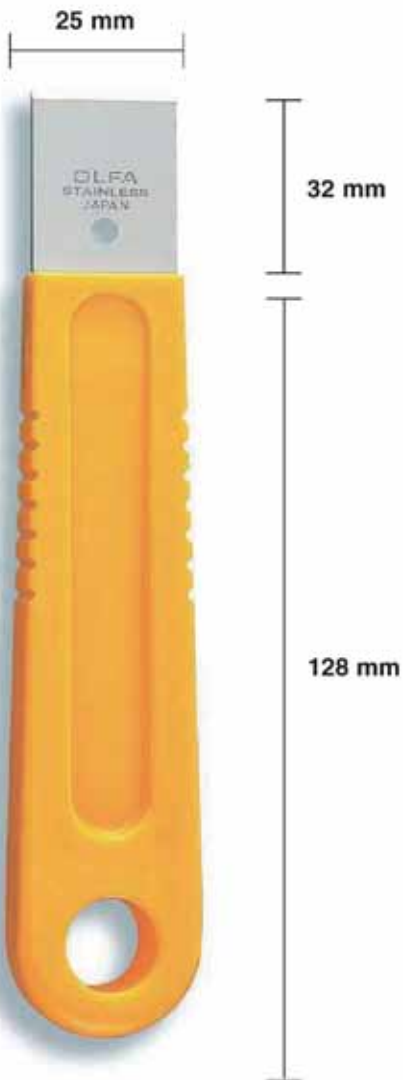

# Holland Snap Frame

WWW.HOLLANDSNAPFRAME.COM

De Wel 12a  
3871 MV Hoevelaken, The Netherlands  
Tel.: 0031 (0)33 - 25 81 179  
Fax: 0031 (0)33 - 25 30 640  
Email: info@hollandsnapframe  
Site: www.hollandsnapframe.com

## PRODUCT INFORMATION SCRAPING KNIFE DISPOSABLE 25 MM

Articlenumber	<b>03880</b>
Length	<b>160 mm</b>
Thickness knifepoint	<b>0,1 mm</b>
Material grip	<b>Synthetic</b>
Material knife	<b>RVS</b>
Width	<b>25 mm</b>